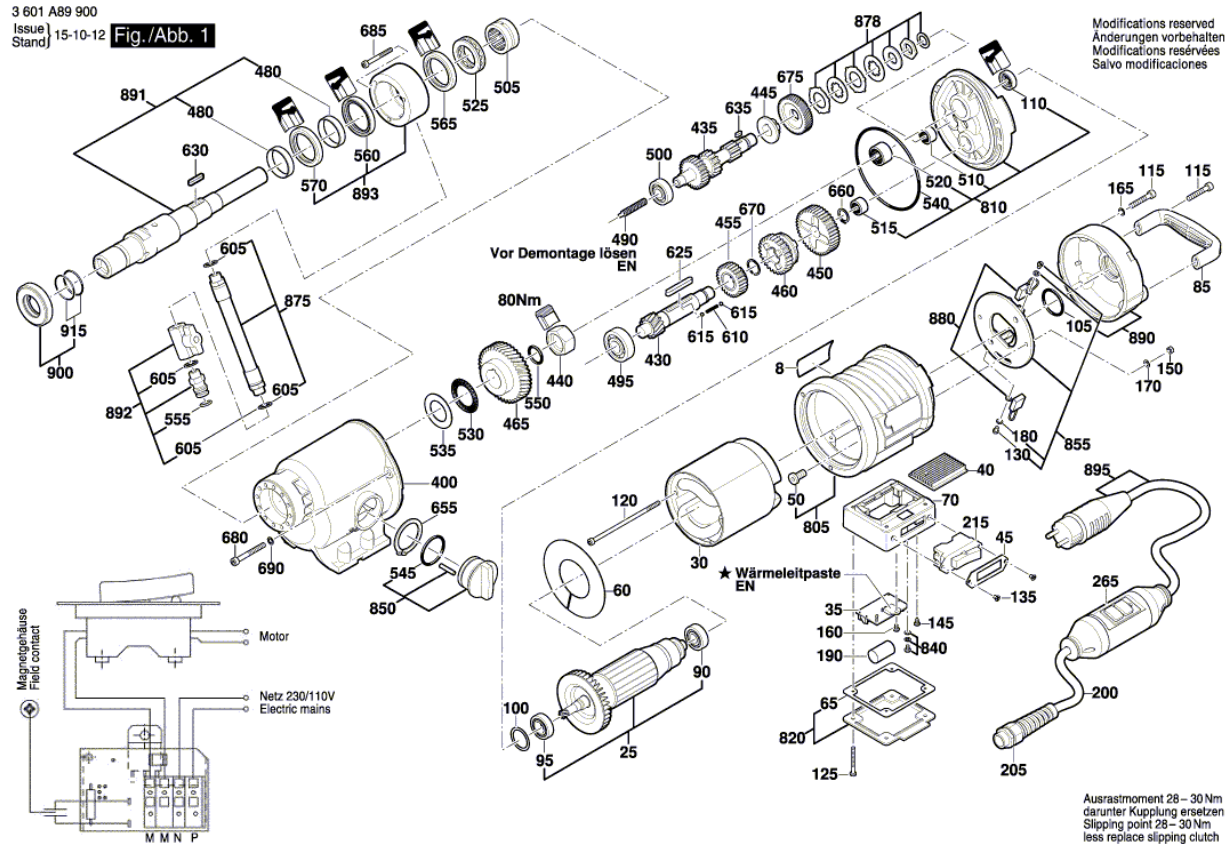

Изображение - модел - E

Списък на резервните части

Артикул	Каталожен номер	Описание	Изображение
8	1 601 11A 1G5	ТАБЕЛКА	1
25	1 600 A00 73D	РОТОР С ВЕНТИЛАТОР 230V	1
30	1 604 220 53E	СТАТОР 230V	1
35	1 600 A01 AM1	ЕЛЕКТРОНИКА	1
40	1 600 A00 73F	ПЛАСТИНА	1
45	1 600 A00 742	УПЛЪТНЕНИЕ	1
50	1 600 325 008	ИЗОЛАЦИОННА ВТУЛКА	1
60	1 600 591 05P	ДИФУЗЬОР	1
65	1 600 A00 73G	УПЛЪТНЕНИЕ	1
70	1 600 A00 73H	КЛЕМНА КУТИЯ	1
85	1 600 A00 73K	ДРЪЖКА	1
90	1 600 900 04R	САЧМЕН ЛАГЕР	1
95	1 600 900 04S	САЧМЕН ЛАГЕР	1
100	1 600 A00 73L	КОМПЕНСАЦИОННА ШАЙБА	1
105	1 600 210 067	О-ПРЪСТЕН	1
110	1 600 A00 4Y0	РАДИАЛЕН СЕМЕРИНГ	1
115	1 600 A00 73N	ВЪТР. ШЕСТОЪГЪЛЕН Б	1
120	1 600 A00 73P	ВЪТР. ШЕСТОЪГЪЛЕН Б	1
125	1 603 410 01D	ЦИЛИНДРИЧЕН БОЛТ	1
130	1 603 410 01E	ЦИЛИНДРИЧЕН БОЛТ	1
135	1 603 490 A0D	ВИНТ	1
145	1 600 A01 9B5	ВИНТ	1
150	1 600 A00 73S	ГАЙКА	1
160	1 601 A01 3TB	ВИНТ	1
170	1 600 150 021	ПРУЖИННА ШАЙБА	1
180	1 600 A00 73W	ПОДЛОЖНА ШАЙБА	1
190	1 600 A00 73X	КОНДЕНЗАТОР	1
200	1 600 A00 73Y	КАБЕЛ	1
205	1 600 A00 73Z	МОНТАЖЕН ЕЛЕМЕНТ ЗА КАБЕЛ	1
215	1 600 A00 741	ШАЛТЕР	1
265	1 607 200 38P	ПУСКОВ КЛЮЧ	1
400	1 605 806 59Y	КОПРУС ПРЕДАВАВКИ	1
430	1 600 A00 743	ВАЛ НА КОЛЕЛО	1
435	1 600 A00 744	ЗЪБНА ОС	1

Списък на резервните части

Артикул	Каталожен номер	Описание	Изображение
680	1 600 A00 77G	ВЪТР. ШЕСТОЪГЪЛЕН Б	1
685	1 600 A00 77H	ВЪТР. ШЕСТОЪГЪЛЕН Б	1
690	1 600 A00 73V	ШАЙБА	1
805	1 605 108 2C1	КОРПУС НА МОТОР	1
810	1 600 A00 77L	МЕЖДИНЕН ФЛАНЕЦ	1
820	1 600 A00 77M	КАПАЧЕ	1
840	1 600 A00 77N	РЕЗБА	1
850	1 602 026 102	ПРЕВКЛЮЧВАТЕЛ	1
855	1 600 A00 77P	ЧЕТКОДЪРЖАЧ	1
875	1 600 A00 8WC	МАРКУЧ	1
878	1 600 A00 77R	ЗЪБНО КОЛЕЛО	1
880	1 607 014 17M	ЧЕТКИ-КОМПЛЕКТ	1
890	1 605 820 23B	ЛАГЕРЕН КАПАК	1
891	1 600 A00 77S	ШПИНДЕЛ	1
892	1 600 A00 5AY	КРАНЧЕ	1
893	1 600 A00 77U	ЩУЦЕР ЗА ВОДА	1
895	1 604 460 71N	ЗАХРАНВАЩ КАБЕЛ	1
900	1 600 A00 780	ПЛЪЗГАЩ СЕ ПРЪСТЕН	1
915	1 600 210 06D	О-ПРЪСТЕН	1